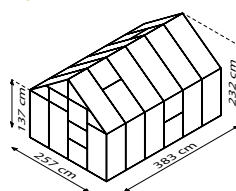

MERIDIAN 1 9900