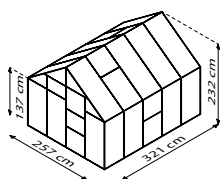

MERIDIAN 1 8300