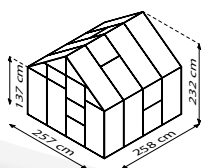

TECHNISCHE DATEN

Hausart:	Gewächshaus
Art:	Klassisches Modell
Größen:	4
Verglasungsarten:	HKP ca. 4 oder 6 mm; ESG ca. 3 mm
Glashaltetechnik:	Federklammern
Farben:	Alu eloxiert; Smaragd oder Schwarz pulverbeschichtet
Seitenfenster:	1
Dachfenster:	2
Außenmaß:	B 2,57 x H 2,32 m
Traufenhöhe:	1,37 m
Türmaße:	B 0,60 x H 1,75 m