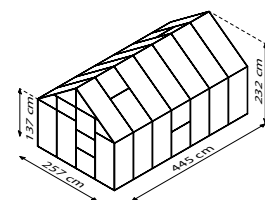

MERIDIAN 1 11500